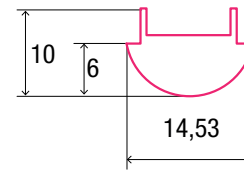

ALUMINIUM PROFIL ABDECKUNG S RUND KLAR 2M

ALL TOGETHER BRILLIANT

Art. Nr.: 00220/2

STANDARD ABDECKUNG

Material	Polycarbonat
Lichtdurchlässigkeit (%)	95
UV-Beständigkeit	ja
Schutzart (IP)	20
Maße (BxH/mm)	14,53x10
EAN Code	2000000049816

SMARTLED Abdeckungen
können nach Kundenwunsch
auf die gewünschte Länge
zugeschnitten werden.

>> Standardlänge: 2m

>> Sonderlänge: 3m

Kompatibel mit

B1888ANODA/2 / MICRO-ALU	B3775/2 / MICRO-K	B1718ANODA/2 / PDS4-ALU
EAN 2000000049168	EAN 2000000047539	EAN 2000000041049