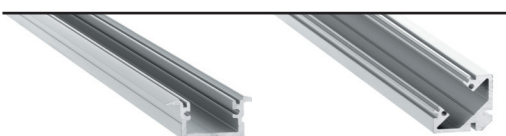

ALUMINIUM LED PROFIL COVER GRAU 2M

Art. Nr.: SLP01/4

ALL TOGETHER BRILLIANT

SMARTLED ABDECKUNG

Material	Polycarbonat
Lichtdurchlässigkeit (%)	0
UV-Beständigkeit	nein
Schutzart (IP)	65
Maße (BxH/mm)	16x1
EAN Code	2000000047249

SMARTLED Abdeckungen können nach Kundenwunsch auf die gewünschte Länge zugeschnitten werden.

- >> Standardlänge: 2m
- >> Sonderlänge: bis 6m

Kompatibel mit

SLPM/1 / MILANO	SLPR/1 / ROMA	SLPF/1 / FRANKFURT
EAN 2000000047027	EAN 2000000047034	EAN 2000000047041