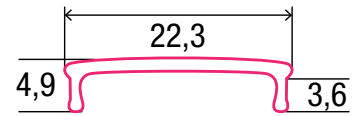

ALUMINIUM LED PROFIL COVER OPAL 2M MONTANA

ALL TOGETHER BRILLIANT

Art. Nr.: SLPE00/2

IP65

SMARTLED ABDECKUNG / NASSBAU

Material	Polycarbonat
Lichtdurchlässigkeit (%)	50
UV-Beständigkeit	nein
Schutzart (IP)	65
Maße (BxH/mm)	22,2 x 4,6
EAN Code	2000000062518

SMARTLED Abdeckungen können nach Kundenwunsch auf die gewünschte Länge zugeschnitten werden.

- >> Standardlänge: 2m
- >> Sonderlänge: bis 6m

Kompatibel mit

SLPEMO / MONTANA

EAN 2000000062419

SLPE180 / Endkappe ohne Kabelauslass