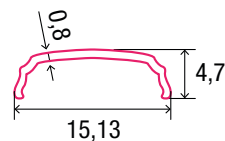

ALUMINIUM LED PROFIL COVER OPAL 2M HARMONY

ALL TOGETHER BRILLIANT

Art. Nr.: SLPE176

SMARTLED ABDECKUNG / SPEZIAL

Material	Polycarbonat
Lichtdurchlässigkeit (%)	50
UV-Beständigkeit	nein
Schutzart (IP)	20
Maße (BxH/mm)	15,13 x 4,7
EAN Code	2000000059884

SMARTLED Abdeckungen
können nach Kundenwunsch
auf die gewünschte Länge
zugeschnitten werden.

- >> Standardlänge: 2m
- >> Sonderlänge: bis 6m

Kompatibel mit

SLPEH / HARMONY

EAN 2000000060897

SLPE177/1 / Endkappe
ohne Kabelauslass