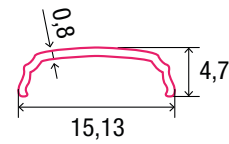

ALUMINIUM LED PROFIL COVER TRANSPARENT 2M HARMONY

ALL TOGETHER BRILLIANT

Art. Nr.: SLPE176/1D

SMARTLED ABDECKUNG / SPEZIAL

Material	Polycarbonat
Lichtdurchlässigkeit (%)	97
UV-Beständigkeit	nein
Schutzart (IP)	20
Maße (BxH/mm)	15,13 x 4,7
EAN Code	2000000060026

SMARTLED Abdeckungen können nach Kundenwunsch auf die gewünschte Länge zugeschnitten werden.

- >> Standardlänge: 2m
- >> Sonderlänge: bis 6m

Kompatibel mit

SLPEH / HARMONY

EAN 2000000060897

SLPE177/1 / Endkappe ohne Kabelauslass