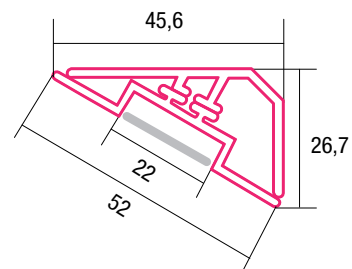

Datenblatt LED Profil

LOG 30

Art. Nr.: 18015/2

Aluminium Profile sind wie ein schützender Kokon für die LED Stripes. Sie werden benötigt um die entstehende Wärme des LED Stripes abzuführen. Dafür eignet sich am besten Aluminium. Durch die Abdeckungen, wird der LED Stripe auch von oben geschützt.

Neu in unserem Sortiment, sind extra große Profile. Diese bieten den Vorteil, dass man auch das Netzteil integrieren kann.

Technische Daten:

- EAN Code: 2000000050386
- Oberfläche: eloxiert
- Schutzklasse: IP65

Maße:

- BxH: 45,6 mm x 26,7 mm
- Länge: 2m

Anwendungsbereich:

- Küchenbeleuchtung

ZUBEHÖR:

Abdeckung:

- 17022/2 > klar
- 17011/2 > opal, matt

Endkappe: