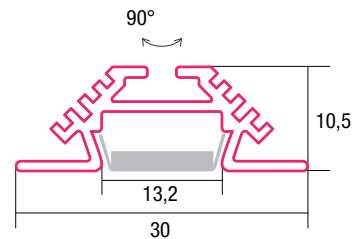

Datenblatt LED Profil

PAC ALU

Art. Nr.: B4370/2

Aluminium Profile sind wie ein schützender Kokon für die LED Stripes. Sie werden benötigt um die entstehende Wärme des LED Stripes abzuführen. Dafür eignet sich am besten Aluminium. Durch die Abdeckungen, wird der LED Stripe auch von oben geschützt.

Neu in unserem Sortiment, sind extra große Profile. Diese bieten den Vorteil, dass man auch das Netzteil integrieren kann.

Technische Daten:

- EAN Code: 2000000040684
- Oberfläche: eloxiert

Maße:

- BxH: 30mm x 10,5 mm
- Länge: 2m

Anwendungsbereich:

- Küchenbeleuchtung

DATENBLATT

STANDARD PROFILE / ECK

ZUBEHÖR:

Abdeckung:

- 00156/2 > klar
- 00155/2 > opal

Endkappe: