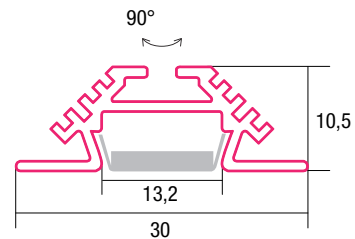

# Datenblatt LED Profil

## PAC ALU

Art. Nr.: B4370/3

Aluminium Profile sind wie ein schützender Kokon für die LED Stripes. Sie werden benötigt um die entstehende Wärme des LED Stripes abzuführen. Dafür eignet sich am besten Aluminium. Durch die Abdeckungen, wird der LED Stripe auch von oben geschützt.

Neu in unserem Sortiment, sind extra große Profile. Diese bieten den Vorteil, dass man auch das Netzteil integrieren kann.

### Maße:

- BxH: 30mm x 10,5 mm
- Länge: 3m