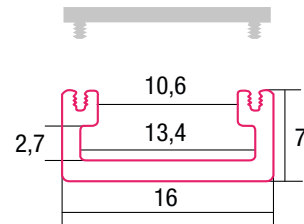

Datenblatt LED Profil

MILANO SCHWARZ

Art. Nr.: BSLPM/1

Aluminium Profile sind wie ein schützender Kokon für die LED Stripes. Sie werden benötigt um die entstehende Wärme des LED Stripes abzuführen. Dafür eignet sich am besten Aluminium. Durch die Abdeckungen, wird der LED Stripe auch von oben geschützt.

Eine neue Bauform macht es möglich, dass die Profile eine Zertifizierung nach IP65 erhalten. Die Abdeckung wird an der Oberseite und nicht an der Innenseite des Profiles montiert. Das Wasser kann somit nicht in das Profil eindringen, sondern läuft außen ab.

Technische Daten:

- EAN Code: 2000000061436
- Oberfläche: eloxiert
- Schutzklasse: IP65

Maße:

- BxH: 16mm x 7mm
- Länge: 2m

Anwendungsbereich:

- Feuchtraum

DATENBLATT

SMARTLED PROFILE / AUFBAU