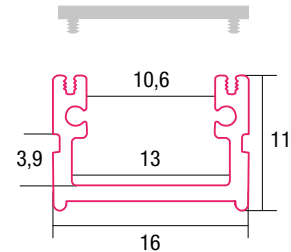

Datenblatt LED Profil

ROMA SCHWARZ

Art. Nr.: BSLPR/1

Aluminium Profile sind wie ein schützender Kokon für die LED Stripes. Sie werden benötigt um die entstehende Wärme des LED Stripes abzuführen. Dafür eignet sich am besten Aluminium. Durch die Abdeckungen, wird der LED Stripe auch von oben geschützt.

Eine neue Bauform macht es möglich, dass die Profile eine Zertifizierung nach IP65 erhalten. Die Abdeckung wird an der Oberseite und nicht an der Innenseite des Profiles montiert. Das Wasser kann somit nicht in das Profil eindringen, sondern läuft außen ab.

Technische Daten:

- EAN Code: 2000000061443
- Oberfläche: eloxiert
- Schutzklasse: IP65

Maße:

- BxH: 16mm x 11mm
- Länge: 2m

Anwendungsbereich:

- Feuchtraum

DATENBLATT

SMARTLED PROFILE / AUFBAU

ZUBEHÖR:

Abdeckung:

- BSLP05

Endkappe:

- BSLP03/2 > ohne Kabelauslass

Halterung:

- SLP10/3