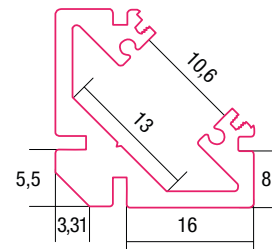

Datenblatt LED Profil

SOPHIA SCHWARZ Eckprofil

Art. Nr.: BSLPS

Aluminium Profile sind wie ein schützender Kokon für die LED Stripes. Sie werden benötigt um die entstehende Wärme des LED Stripes abzuführen. Dafür eignet sich am besten Aluminium. Durch die Abdeckungen, wird der LED Stripe auch von oben geschützt.

Zum Einbau in Möbel, Gipskartondecken oder überall dort wo das Profil in den Hintergrund treten soll um sich auf das Wesentliche konzentrieren zu können, das Licht!

Technische Daten:

- EAN Code: 2000000061498
- Oberfläche: eloxiert
- Schutzklasse: IP65

Maße:

- BxH: 19mm x 19mm
- Länge: 2m

Anwendungsbereich:

- Möbel
- Gipskartondecken

DATENBLATT

SMARTLED PROFILE / EINBAU

ZUBEHÖR:

Abdeckung:

- BSLP05

Endkappe:

- BSLP08/3 > ohne Kabelauslass

Halterung:

- SLP19