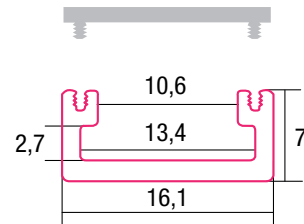

Datenblatt LED Profil

MILANO

Art. Nr.: SLPM/1

Aluminium Profile sind wie ein schützender Kokon für die LED Stripes. Sie werden benötigt um die entstehende Wärme des LED Stripes abzuführen. Dafür eignet sich am besten Aluminium. Durch die Abdeckungen, wird der LED Stripe auch von oben geschützt.

Eine neue Bauform macht es möglich, dass die Profile eine Zertifizierung nach IP65 erhalten. Die Abdeckung wird an der Oberseite und nicht an der Innenseite des Profiles montiert. Das Wasser kann somit nicht in das Profil eindringen, sondern läuft außen ab.

Technische Daten:

- EAN Code: 2000000046709
- Oberfläche: eloxiert
- Schutzklasse: IP65

Maße:

- BxH: 16,1 mm x 7 mm
- Länge: 2 m

Anwendungsbereich:

- Feuchtraum

DATENBLATT

SMARTLED PROFILE / AUFBAU