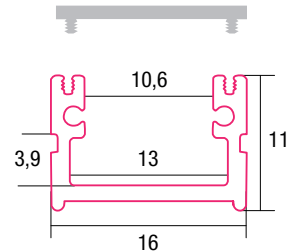

# Datenblatt LED Profil

## ROMA

Art. Nr.: SLPR/1

Aluminium Profile sind wie ein schützender Kokon für die LED Stripes. Sie werden benötigt um die entstehende Wärme des LED Stripes abzuführen. Dafür eignet sich am besten Aluminium. Durch die Abdeckungen, wird der LED Stripe auch von oben geschützt.

Eine neue Bauform macht es möglich, dass die Profile eine Zertifizierung nach IP65 erhalten. Die Abdeckung wird an der Oberseite und nicht an der Innenseite des Profiles montiert. Das Wasser kann somit nicht in das Profil eindringen, sondern läuft außen ab.

### Maße:

- BxH: 16mm x 11 mm
- Länge: 2m