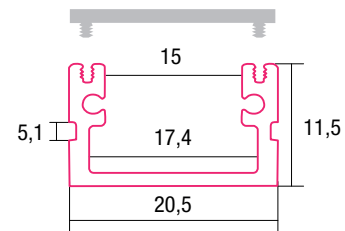

# Datenblatt LED Profil

## ROMA XL

Art. Nr.: *SLPR1D*

Aluminium Profile sind wie ein schützender Kokon für die LED Stripes. Sie werden benötigt um die entstehende Wärme des LED Stripes abzuführen. Dafür eignet sich am besten Aluminium. Durch die Abdeckungen, wird der LED Stripe auch von oben geschützt.

Eine neue Bauform macht es möglich, dass die Profile eine Zertifizierung nach IP65 erhalten. Die Abdeckung wird an der Oberseite und nicht an der Innenseite des Profiles montiert. Das Wasser kann somit nicht in das Profil eindringen, sondern läuft außen ab.

### Maße:

- BxH: 20,5mm x 11,5mm
- Länge: 2m