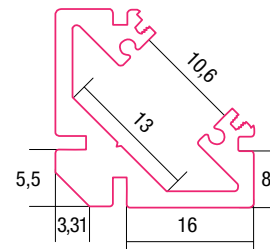

# Datenblatt LED Profil

### Technische Daten:

- EAN Code: 2000000047430
- Oberfläche: eloxiert
- Schutzklasse: IP65

### Maße:

- BxH: 19mm x 19mm
- Länge: 2m