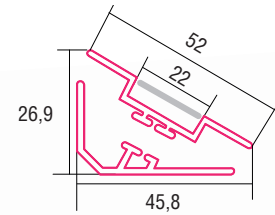

ALUMINIUM LED PROFIL LOC-30 2M

Art. Nr.: 18015/2

ALL TOGETHER BRILLIANT

LED Stripes
max. 42W/m
21mm

LOC-30

Oberfläche	Eloxiert
Montageart	Aufbau 30° Eckprofil 2-teilig
Schutzart (IP)	20
Maße (BxH/mm)	45,8x26,9
EAN Code	2000000050386

- >> Standardlänge: 2m (Profile und Abdeckungen)
- >> Überlängen auf Anfrage erhältlich (3m, 6m)
-

Aluminium Profile sind wie ein schützender Kokon für die LED Stripes. Sie werden benötigt um die entstehende Wärme des LED Stripes abzuführen. Dafür eignet sich am besten Aluminium. Durch die Abdeckungen, wird der LED Stripe auch von oben geschützt. Neu in unserem Sortiment, sind extra große Profile. Diese bieten den Vorteil, dass man auch das Netzteil integrieren kann.

SMARTLED Aluminium Profile können nach Kundenwunsch auf die gewünschte Länge zugeschnitten werden.

Kompatibel mit

17011/2 / opal, matt
Abdeckung

EAN 2000000049991

17022/2 / klar
Abdeckung

EAN 2000000050294