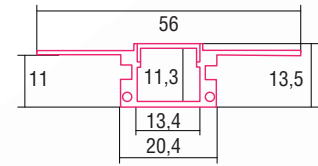

ALUMINIUM LED PROFIL KOZMA 2M

Art. Nr.: 18040/2

ALL TOGETHER BRILLIANT

KOZMA

Oberfläche	Nicht eloxiert
Montageart	Direkter Trockeneinbau
Schutzklasse (IP)	20
Maße (BxH/mm)	56x13,5
Einbaumaße (BxH/mm)	20,4x11
EAN Code	2000000062440

>> Standard Längen: 2m (Profile und Abdeckungen)
>> Überlängen auf Anfrage erhältlich (3m, 6m)
>> In Bezug auf die Abmessungen sind die Profile für Gipskartonplatten mit 12,5mm bzw. 15mm ausgelegt. Diese Profile werden gleichzeitig mit der Konstruktion der Gipskartonwände und -decken eingebaut.

SMARTLED Aluminium Profile können nach Kundenwunsch auf die gewünschte Länge zugeschnitten werden.

Kompatibel mit

17035/2 / frosted Abdeckung

EAN 2000000061399

17036/2 / klar Abdeckung

EAN 2000000061955

17037/2 / Liger opal, matt Abdeckung