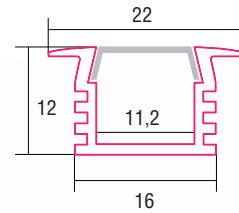

ALUMINIUM LED PROFIL PDS4-K 2M

Art. Nr.: B3776/2

ALL TOGETHER BRILLIANT

LED Stripes
max. 16W/m
10mm

PDS4-K

Oberfläche	Eloxiert
Montageart	Einbau
Schutzart (IP)	20
Maße (BxH/mm)	22x12
Einbaumaße (BxH/mm)	16x11
EAN Code	2000000050478

>> Standardlänge: 2m (Profile und Abdeckungen)

>> Überlängen auf Anfrage erhältlich (3m, 6m)

Aluminium Profile sind wie ein schützender Kokon für die LED Stripes. Sie werden benötigt um die entstehende Wärme des LED Stripes abzuführen. Dafür eignet sich am besten Aluminium. Durch die Abdeckungen, wird der LED Stripe auch von oben geschützt. Neu in unserem Sortiment, sind extra große Profile. Diese bieten den Vorteil, dass man auch das Netzteil integrieren kann.

SMARTLED Aluminium Profile können nach Kundenwunsch auf die gewünschte Länge zugeschnitten werden.

Kompatibel mit

17035/2 / Frosted Abdeckung

EAN 2000000061399

17036/2 / Klar Abdeckung

EAN 2000000061955

17037/2 / Liger opal, matt Abdeckung