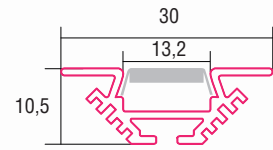

ALUMINIUM LED PROFIL PAC ALU 2M

Art. Nr.: B4370/2

ALL TOGETHER BRILLIANT

LED Stripes
max. 25W/m
12mm

PAC ALU

Oberfläche	Eloxiert
Montageart	Aufbau 45° Eckprofil
Schutzart (IP)	20
Maße (BxH/mm)	30x10,5
EAN Code	2000000040684

- >> Standardlänge: 2m (Profile und Abdeckungen)
- >> Überlängen auf Anfrage erhältlich (3m, 6m)

Aluminium Profile sind wie ein schützender Kokon für die LED Stripes. Sie werden benötigt um die entstehende Wärme des LED Stripes abzuführen. Dafür eignet sich am besten Aluminium. Durch die Abdeckungen, wird der LED Stripe auch von oben geschützt. Neu in unserem Sortiment, sind extra große Profile. Diese bieten den Vorteil, dass man auch das Netzteil integrieren kann.

SMARTLED Aluminium Profile können nach Kundenwunsch auf die gewünschte Länge zugeschnitten werden.

Kompatibel mit

17078/2 / Opal Abdeckung

EAN 2000000061399

17079/2 / Klar Abdeckung

EAN 2000000061955

00084 / Endkappe PVC ohne Kabelauslass