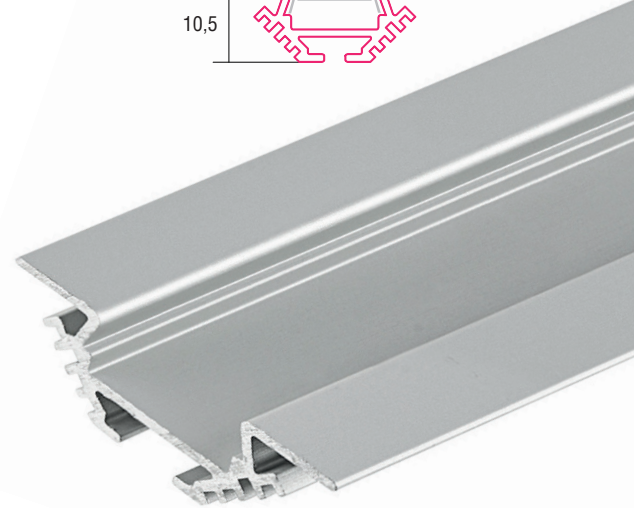

ALUMINIUM LED PROFIL PAC ALU 2M

Art. Nr.: B4370/2

ALL TOGETHER BRILLIANT

LED Stripes
max. 25W/m
12mm

PAC ALU

Oberfläche	Eloxiert
Montageart	Aufbau 45° Eckprofil
Schutzart (IP)	20
Maße (BxH/mm)	30x10,5
EAN Code	2000000040684

- >> Standardlänge: 2m (Profile und Abdeckungen)
- >> Überlängen auf Anfrage erhältlich (3m, 6m)

Aluminium Profile sind wie ein schützender Kokon für die LED Stripes. Sie werden benötigt um die entstehende Wärme des LED Stripes abzuführen. Dafür eignet sich am besten Aluminium. Durch die Abdeckungen, wird der LED Stripe auch von oben geschützt. Neu in unserem Sortiment, sind extra große Profile. Diese bieten den Vorteil, dass man auch das Netzteil integrieren kann.

SMARTLED Aluminium Profile können nach Kundenwunsch auf die gewünschte Länge zugeschnitten werden.

Kompatibel mit

17078/2 / Opal Abdeckung

EAN 2000000061399

17079/2 / Klar Abdeckung

EAN 2000000061955

00084 / Endkappe PVC ohne Kabelauslass