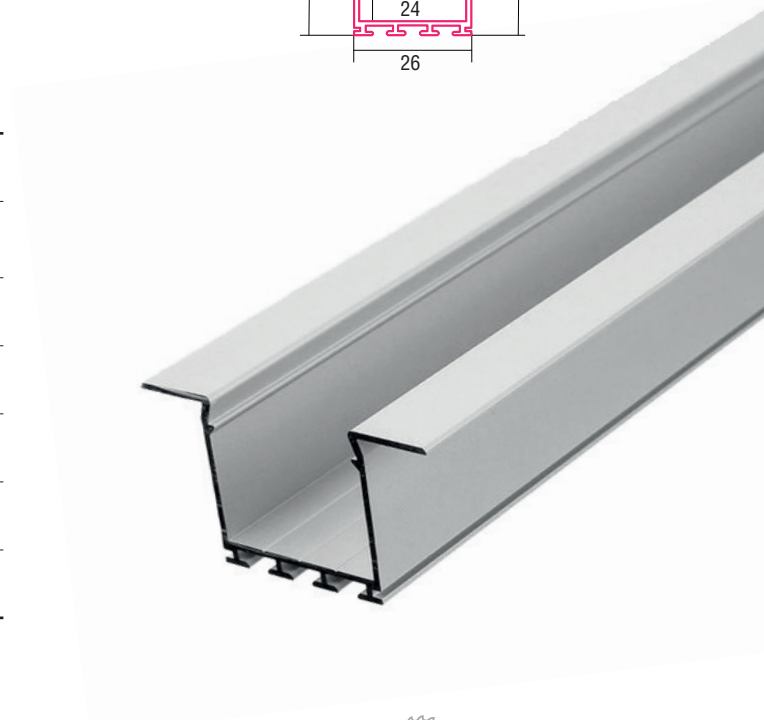

# ALUMINIUM LED PROFIL LARKO 2M

Art. Nr.: B5552/2

ALL TOGETHER BRILLIANT

LED Stripes  
max.42W/m  
21mm

## LARKO

|                            |  |
|----------------------------|--|
| <b>Oberfläche</b>          | Eloxiert                                     |
| <b>Montageart</b>          | Direkter Trockeneinbau & Integration Technik |
| <b>Schutzklasse (IP)</b>   | 20   |
| <b>Maße (BxH/mm)</b>       | 46x25  |
| <b>Einbaumaße (BxH/mm)</b> | 26x24  |
| <b>EAN Code</b>            | 2000000050324                                |

>> Standard Längen: 2m (Profile und Abdeckungen)  
 >> Überlängen auf Anfrage erhältlich (3m, 4m, 6m)  
 >> In Bezug auf die Abmessungen sind die Profile für Gipskartonplatten mit 12,5mm bzw. 15mm ausgelegt. Diese Profile werden gleichzeitig mit der Konstruktion der Gipskartonwände und -decken eingebaut.

SMARTLED Aluminium Profile können nach Kundenwunsch auf die gewünschte Länge zugeschnitten werden.