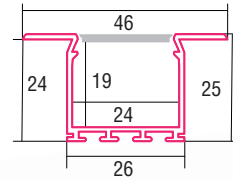

# ALUMINIUM LED PROFIL LARKO 2M

Art. Nr.: B5552/2

ALL TOGETHER BRILLIANT

LED Stripes  
max.42W/m  
21mm

## LARKO

|                            |  |
|----------------------------|--|
| <b>Oberfläche</b>          | Eloxiert                                     |
| <b>Montageart</b>          | Direkter Trockeneinbau & Integration Technik |
| <b>Schutzklasse (IP)</b>   | 20   |
| <b>Maße (BxH/mm)</b>       | 46x25  |
| <b>Einbaumaße (BxH/mm)</b> | 26x24  |
| <b>EAN Code</b>            | 2000000050324                                |

>> Standard Längen: 2m (Profile und Abdeckungen)  
 >> Überlängen auf Anfrage erhältlich (3m, 4m, 6m)  
 >> In Bezug auf die Abmessungen sind die Profile für Gipskartonplatten mit 12,5mm bzw. 15mm ausgelegt. Diese Profile werden gleichzeitig mit der Konstruktion der Gipskartonwände und -decken eingebaut.