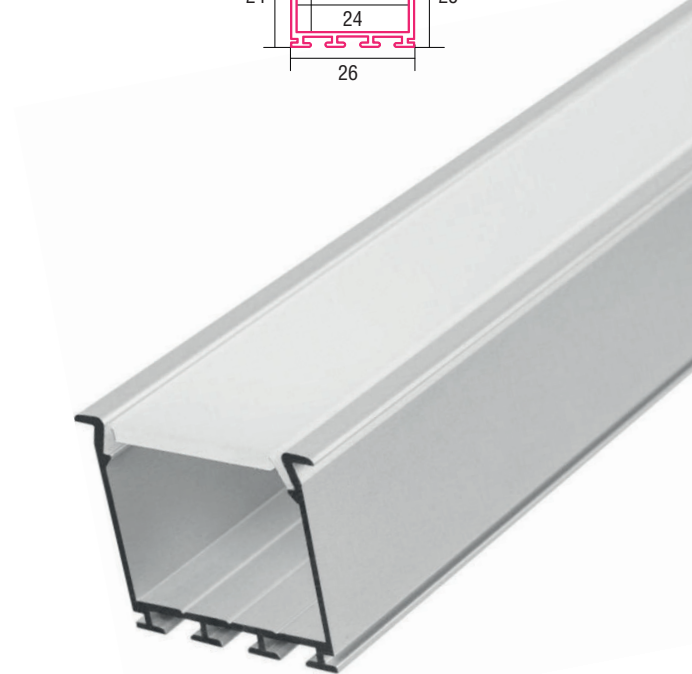

ALUMINIUM LED PROFIL LOKOM 2M

Art. Nr.: B5553/2

ALL TOGETHER BRILLIANT

LED Stripes
max.42W/m
21mm

LOKOM

Oberfläche	Eloxiert
Montageart	Direkter Trockeneinbau & Integration Technik
Schutzklasse (IP)	20
Maße (BxH/mm)	30x25
Einbaumaße (BxH/mm)	26x24
EAN Code	2000000042541

>> Standard Längen: 2m (Profile und Abdeckungen)
 >> Überlängen auf Anfrage erhältlich (3m, 6m)
 >> In Bezug auf die Abmessungen sind die Profile für Gipskartonplatten mit 12,5mm bzw. 15mm ausgelegt. Diese Profile werden gleichzeitig mit der Konstruktion der Gipskartonwände und -decken eingebaut.

SMARTLED Aluminium Profile können nach Kundenwunsch auf die gewünschte Länge zugeschnitten werden.

Kompatibel mit

17011/2 / opal, matt Abdeckung

EAN 2000000049991

17022/2 / klar Abdeckung

EAN 2000000050294