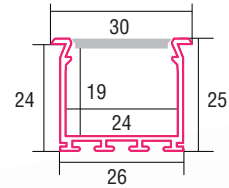

ALUMINIUM LED PROFIL LOKOM 2M

Art. Nr.: B5553/2

ALL TOGETHER BRILLIANT

LED Stripes
max.42W/m
21mm

LOKOM

Oberfläche	Eloxiert
Montageart	Direkter Trockeneinbau & Integration Technik
Schutzklasse (IP)	20
Maße (BxH/mm)	30x25
Einbaumaße (BxH/mm)	26x24
EAN Code	2000000042541

>> Standard Längen: 2m (Profile und Abdeckungen)
 >> Überlängen auf Anfrage erhältlich (3m, 6m)
 >> In Bezug auf die Abmessungen sind die Profile für Gipskartonplatten mit 12,5mm bzw. 15mm ausgelegt. Diese Profile werden gleichzeitig mit der Konstruktion der Gipskartonwände und -decken eingebaut.