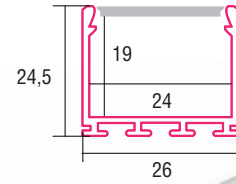

# ALUMINIUM LED PROFIL LIPOD 2M

Art. Nr.: B5554/2

ALL TOGETHER BRILLIANT

LED Stripes  
max. 42W/m  
21mm

## LIPOD

<b>Oberfläche</b>	Eloxiert
<b>Montageart</b>	Aufbau & Integration Technik
<b>Schutzart (IP)</b>	20
<b>Maße (BxH/mm)</b>	26x24,5
<b>EAN Code</b>	2000000050515

- >> Standardlänge: 2m (Profile und Abdeckungen)
- >> Überlängen auf Anfrage erhältlich (3m, 6m)