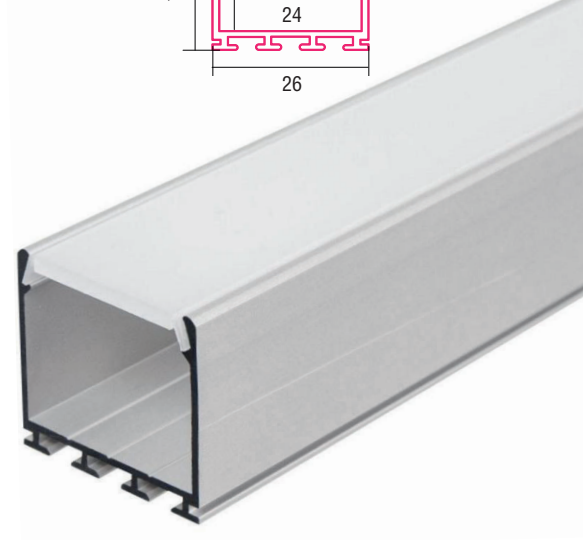

# ALUMINIUM LED PROFIL LIPOD 2M

Art. Nr.: B5554/2

ALL TOGETHER BRILLIANT

LED Stripes  
max. 42W/m  
21mm

## LIPOD

<b>Oberfläche</b>	Eloxiert
<b>Montageart</b>	Aufbau & Integration Technik
<b>Schutzart (IP)</b>	20
<b>Maße (BxH/mm)</b>	26x24,5
<b>EAN Code</b>	2000000050515

- >> Standardlänge: 2m (Profile und Abdeckungen)
- >> Überlängen auf Anfrage erhältlich (3m, 6m)

Aluminium Profile sind wie ein schützender Kokon für die LED Stripes. Sie werden benötigt um die entstehende Wärme des LED Stripes abzuführen. Dafür eignet sich am besten Aluminium. Durch die Abdeckungen, wird der LED Stripe auch von oben geschützt. Neu in unserem Sortiment, sind extra große Profile. Diese bieten den Vorteil, dass man auch das Netzteil integrieren kann.

*SMARTLED Aluminium Profile können nach Kundenwunsch auf die gewünschte Länge zugeschnitten werden.*