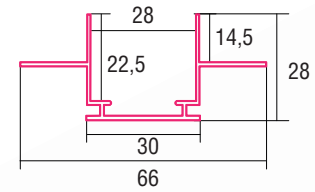

ALUMINIUM LED PROFIL TEKNIK 2M

Art. Nr.: B5555/2

ALL TOGETHER BRILLIANT

TEKNIK

Oberfläche	Nicht eloxiert
Montageart	Direkter Trockeneinbau
Maße (BxH/mm)	66x28
Einbaumaße (BxH/mm)	30x28
EAN Code	2000000042534

- >> Standard Längen: 2m (Profile und Abdeckungen)
- >> Überlängen auf Anfrage erhältlich (3m, 6m)
- >> Unterkonstruktion: Zusätzliche Aluprofile erforderlich.

-

Montagehinweise

Der durch die Profile TEKNIK und TEKUS hergestellte Schlitz (Einlass) wird während der Konstruktion der Rigipswände bzw. Decken hergestellt.

Um den Effekt der „Versenkung“ der Lichtquelle zu erreichen, sollte darauf geachtet werden, dass die Tiefe des Schlitzes größer ist als die Höhe des Profils.

SMARTLED Aluminium Profile können nach Kundenwunsch auf die gewünschte Länge zugeschnitten werden.