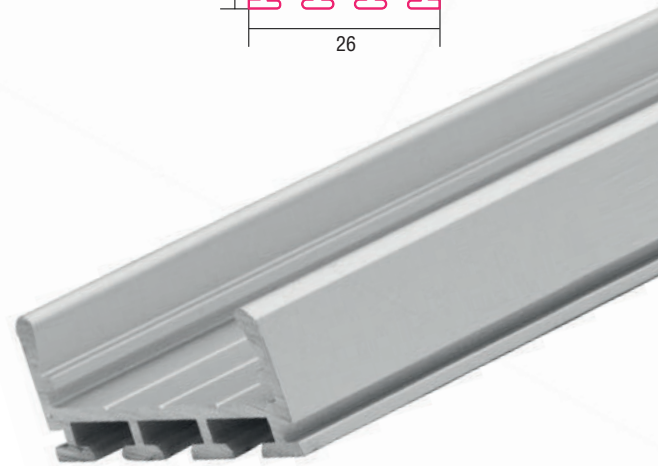

ALUMINIUM LED PROFIL GIZA 2M

Art. Nr.: B5556/2

ALL TOGETHER BRILLIANT

LED Stripes
max. 42W/m
21mm

GIZA

Oberfläche	Eloxiert
Montageart	Aufbau & Integration Technik
Schutzart (IP)	20
Maße (BxH/mm)	26x10
EAN Code	2000000050461

SMARTLED Aluminium Profile können nach Kundenwunsch auf die gewünschte Länge zugeschnitten werden.

>> Standardlänge: 2m (Profile und Abdeckungen)

>> Überlängen auf Anfrage erhältlich (3m, 6m)

Aluminium Profile sind wie ein schützender Kokon für die LED Stripes. Sie werden benötigt um die entstehende Wärme des LED Stripes abzuführen. Dafür eignet sich am besten Aluminium. Durch die Abdeckungen, wird der LED Stripe auch von oben geschützt. Neu in unserem Sortiment, sind extra große Profile. Diese bieten den Vorteil, dass man auch das Netzteil integrieren kann.