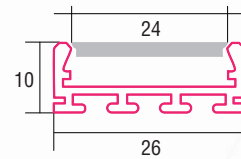

ALUMINIUM LED PROFIL GIZA 2M

Art. Nr.: B5556/2

ALL TOGETHER BRILLIANT

LED Stripes
max. 42W/m
21mm

GIZA

Oberfläche	Eloxiert
Montageart	Aufbau & Integration Technik
Schutzart (IP)	20
Maße (BxH/mm)	26x10
EAN Code	2000000050461

SMARTLED Aluminium Profile können nach Kundenwunsch auf die gewünschte Länge zugeschnitten werden.

>> Standardlänge: 2m (Profile und Abdeckungen)

>> Überlängen auf Anfrage erhältlich (3m, 6m)

Aluminium Profile sind wie ein schützender Kokon für die LED Stripes. Sie werden benötigt um die entstehende Wärme des LED Stripes abzuführen. Dafür eignet sich am besten Aluminium. Durch die Abdeckungen, wird der LED Stripe auch von oben geschützt. Neu in unserem Sortiment, sind extra große Profile. Diese bieten den Vorteil, dass man auch das Netzteil integrieren kann.