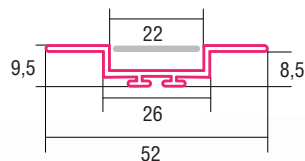

ALUMINIUM LED PROFIL OPAC-30 2M

Art. Nr.: B6164/2

ALL TOGETHER BRILLIANT

LED Stripes
max.42W/m
21mm

OPAC-30

Oberfläche	Eloxiert
Montageart	Direkter Trockeneinbau
Schutzklasse (IP)	20
Maße (BxH/mm)	52x9,5
Einbaumaße (BxH/mm)	26x8,5
EAN Code	2000000050317

>> Standard Längen: 2m (Profile und Abdeckungen)
 >> Überlängen auf Anfrage erhältlich (3m, 6m)
 >> In Bezug auf die Abmessungen sind die Profile für Gipskartonplatten mit 12,5mm bzw. 15mm ausgelegt. Diese Profile werden gleichzeitig mit der Konstruktion der Gipskartonwände und -decken eingebaut.

SMARTLED Aluminium Profile können nach Kundenwunsch auf die gewünschte Länge zugeschnitten werden.

Kompatibel mit

17011/2 / opal, matt Abdeckung

EAN 2000000049991

17022/2 / klar Abdeckung

EAN 2000000050294