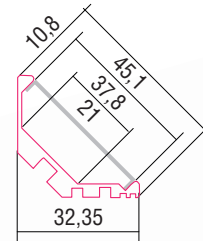

## KOPRO

<b>Oberfläche</b>	Eloxiert
<b>Montageart</b>	Aufbau 45° Eckprofil
<b>Schutzart (IP)</b>	20
<b>Maße (BxH/mm)</b>	32,35x32,35
<b>EAN Code</b>	2000000066325

>> Standardlänge: 2m (Profile und Abdeckungen)