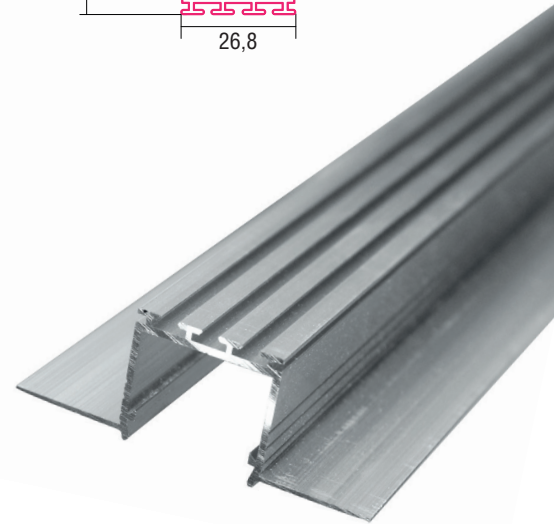

ALUMINIUM LED PROFIL KOZEL 2M

Art. Nr.: B6454/2

ALL TOGETHER BRILLIANT

LED Stripes
max.42W/m
21mm

KOZEL

Oberfläche	Nicht eloxiert
Montageart	Direkter Trockeneinbau
Schutzklasse (IP)	20
Maße (BxH/mm)	66,8 x 24,5
Einbaumaße (BxH/mm)	26,8 x 22
EAN Code	2000000050300

>> Standard Längen: 2m (Profile und Abdeckungen)
 >> Überlängen auf Anfrage erhältlich (3m, 6m)
 >> In Bezug auf die Abmessungen sind die Profile für Gipskartonplatten mit 12,5mm bzw. 15mm ausgelegt. Diese Profile werden gleichzeitig mit der Konstruktion der Gipskartonwände und -decken eingebaut.

Das Profil KOZEL wurde zum Einbau in Gipskartonplatten entwickelt. Es ist ein Aluprofil, das zur Bildung einer Lichtlinie an Wand- und Deckenflächen dient. Die Aluminiumlaschen sind nicht sichtbar.

SMARTLED Aluminium Profile können nach Kundenwunsch auf die gewünschte Länge zugeschnitten werden.

Kompatibel mit

17011/2 / opal, matt Abdeckung	17022/2 / klar Abdeckung	17032/2 / Liger opal, matt Abdeckung
EAN 2000000049991	EAN 2000000050294	EAN 2000000050164

24034 / Endkappe PVC	42716 / Verbinder 90°	42717 / Verbinder 180°
EAN 2000000050348	EAN 2000000052427	EAN 2000000056326