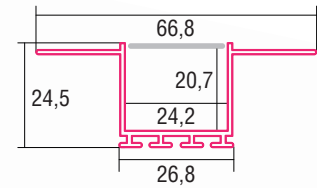

ALUMINIUM LED PROFIL KOZEL 2M

Art. Nr.: B6454/2

ALL TOGETHER BRILLIANT

LED Stripes
max.42W/m
21mm

KOZEL

Oberfläche	Nicht eloxiert
Montageart	Direkter Trockeneinbau
Schutzklasse (IP)	20
Maße (BxH/mm)	66,8 x 24,5
Einbaumaße (BxH/mm)	26,8 x 22
EAN Code	2000000050300

>> Standard Längen: 2m (Profile und Abdeckungen)
 >> Überlängen auf Anfrage erhältlich (3m, 6m)
 >> In Bezug auf die Abmessungen sind die Profile für Gipskartonplatten mit 12,5mm bzw. 15mm ausgelegt. Diese Profile werden gleichzeitig mit der Konstruktion der Gipskartonwände und -decken eingebaut.

Das Profil KOZEL wurde zum Einbau in Gipskartonplatten entwickelt. Es ist ein Aluprofil, das zur Bildung einer Lichtlinie an Wand- und Deckenflächen dient. Die Aluminiumlaschen sind nicht sichtbar.

SMARTLED Aluminium Profile können nach Kundenwunsch auf die gewünschte Länge zugeschnitten werden.