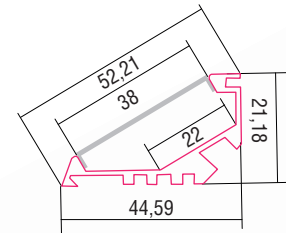

ALUMINIUM LED PROFIL KOPRO-30 2M

Art. Nr.: B7890ANODA/2

ALL TOGETHER BRILLIANT

LED Stripes
max.42W/m
21mm

KOPRO-30

Oberfläche	Eloxiert
Montageart	Aufbau 30° Eckprofil
Schutzart (IP)	20
Maße (BxH/mm)	44,59x21,18
EAN Code	2000000066318

>> Standardlänge: 2m (Profile und Abdeckungen)

>> Überlängen auf Anfrage erhältlich (3m, 6m)

-

Aluminium Profile sind wie ein schützender Kokon für die LED Stripes. Sie werden benötigt um die entstehende Wärme des LED Stripes abzuführen. Dafür eignet sich am besten Aluminium. Durch die Abdeckungen, wird der LED Stripe auch von oben geschützt. Neu in unserem Sortiment, sind extra große Profile. Diese bieten den Vorteil, dass man auch das Netzteil integrieren kann.