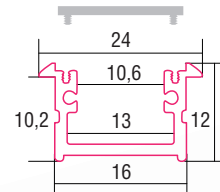

ALUMINIUM LED PROFIL BERLIN 2M SCHWARZ

ALL TOGETHER BRILLIANT

Art. Nr.: BSLPB/1

BERLIN SCHWARZ

Oberfläche	Schwarz eloxiert
Montageart	Einbau
Schutzart (IP)	65
Maße (BxH/mm)	24x12
Einbaumaße (BxH/mm)	16x10,2
Farbe	RAL 9005
EAN Code	2000000061566

>> Standardlänge: 2m (Profile und Abdeckungen)

>> Überlängen auf Anfrage erhältlich (3m, 6m)

Eine neue Bauform macht es möglich, dass die Profile eine Zertifizierung nach IP65 erhalten. Die Abdeckung wird an der Oberseite und nicht an der Innenseite des Profiles montiert. Das Wasser kann somit nicht in das Profil eindringen, sondern läuft außen ab.

SMARTLED Aluminium Profile können nach Kundenwunsch auf die gewünschte Länge zugeschnitten werden.

Kompatibel mit

BSLP05 / Abdeckung schwarz

EAN 2000000061467

SLP00 / Frosted Abdeckung

EAN 2000000046747

SLP01 / Opal Abdeckung