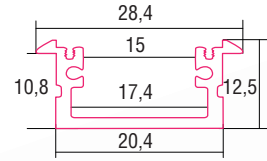

# ALUMINIUM LED PROFIL BERLIN XL 2M SCHWARZ

Art. Nr.: BSLPB/1D

ALL TOGETHER BRILLIANT

## BERLIN XL SCHWARZ

<b>Oberfläche</b>	Schwarz eloxiert
<b>Montageart</b>	Einbau
<b>Schutzart (IP)</b>	65
<b>Maße (BxH/mm)</b>	28,4x12,5
<b>Einbaumaße (BxH/mm)</b>	20,4x10,8
<b>Farbe</b>	RAL 9005
<b>EAN Code</b>	2000000065984

>> Standardlänge: 2m (Profile und Abdeckungen)

>> Überlängen auf Anfrage erhältlich (3m, 6m)

Eine neue Bauform macht es möglich, dass die Profile eine Zertifizierung nach IP65 erhalten. Die Abdeckung wird an der Oberseite und nicht an der Innenseite des Profiles montiert. Das Wasser kann somit nicht in das Profil eindringen, sondern läuft außen ab.