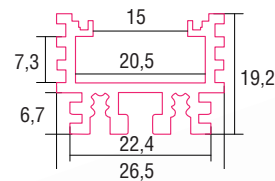

ALUMINIUM LED PROFIL INFERNO 2M SCHWARZ

SMARTLED

ALL TOGETHER BRILLIANT

Art. Nr.: BSLPI

IP65

LED Stripes
max.50W/m
15mm

INFERNO SCHWARZ

| | |
|-----------------------|------------------|
| Oberfläche | Schwarz eloxiert |
| Montageart | Aufbau |
| Schutzart (IP) | 65 |
| Maße (BxH/mm) | 26,5 x 19,2 |
| Farbe | RAL 9005 |
| EAN Code | 2000000062259 |

>> Standardlänge: 2m (Profile und Abdeckungen)

>> Überlängen auf Anfrage erhältlich (3m, 6m)

Eine neue Bauform macht es möglich, dass die Profile eine Zertifizierung nach IP65 erhalten. Die Abdeckung wird an der Oberseite und nicht an der Innenseite des Profiles montiert. Das Wasser kann somit nicht in das Profil eindringen, sondern läuft außen ab.

SMARTLED Aluminium Profile können nach Kundenwunsch auf die gewünschte Länge zugeschnitten werden.

Kompatibel mit

BSLP05/1D / Abdeckung schwarz

EAN 2000000062242

SLP00D / Frosted Abdeckung

EAN 2000000047027