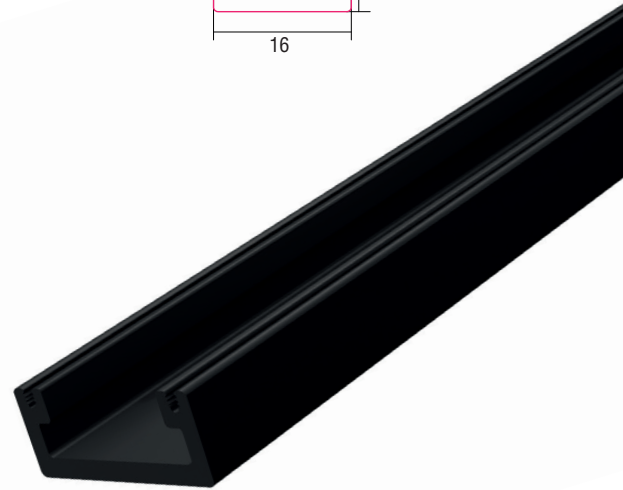

# ALUMINIUM LED PROFIL MILANO 2M SCHWARZ

ALL TOGETHER BRILLIANT

Art. Nr.: BSLPM/1

## MILANO SCHWARZ

<b>Oberfläche</b>	Schwarz eloxiert
<b>Montageart</b>	Aufbau
<b>Schutzart (IP)</b>	65
<b>Maße (BxH/mm)</b>	16x7
<b>Farbe</b>	RAL 9005
<b>EAN Code</b>	2000000061436

>> Standardlänge: 2m (Profile und Abdeckungen)

>> Überlängen auf Anfrage erhältlich (3m, 6m)

Eine neue Bauform macht es möglich, dass die Profile eine Zertifizierung nach IP65 erhalten. Die Abdeckung wird an der Oberseite und nicht an der Innenseite des Profils montiert. Das Wasser kann somit nicht in das Profil eindringen, sondern läuft außen ab.

*SMARTLED Aluminium Profile können nach Kundenwunsch auf die gewünschte Länge zugeschnitten werden.*