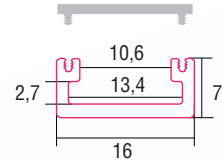

# ALUMINIUM LED PROFIL MILANO 2M SCHWARZ

ALL TOGETHER BRILLIANT

Art. Nr.: BSLPM/1

## MILANO SCHWARZ

<b>Oberfläche</b>	Schwarz eloxiert
<b>Montageart</b>	Aufbau
<b>Schutzart (IP)</b>	65
<b>Maße (BxH/mm)</b>	16x7
<b>Farbe</b>	RAL 9005
<b>EAN Code</b>	2000000061436

>> Standardlänge: 2m (Profile und Abdeckungen)

>> Überlängen auf Anfrage erhältlich (3m, 6m)

Eine neue Bauform macht es möglich, dass die Profile eine Zertifizierung nach IP65 erhalten. Die Abdeckung wird an der Oberseite und nicht an der Innenseite des Profils montiert. Das Wasser kann somit nicht in das Profil eindringen, sondern läuft außen ab.