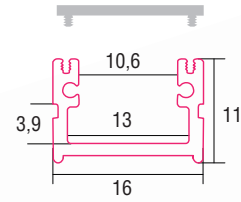

ALUMINIUM LED PROFIL ROMA 2M SCHWARZ

ALL TOGETHER BRILLIANT

Art. Nr.: BSLPR/1

IP65

LED Stripes
max.20W/m
10mm

ROMA SCHWARZ

Oberfläche	Schwarz eloxiert
Montageart	Aufbau
Schutzart (IP)	65
Maße (BxH/mm)	16x11
Farbe	RAL 9005
EAN Code	2000000061443

>> Standardlänge: 2m (Profile und Abdeckungen)

>> Überlängen auf Anfrage erhältlich (3m, 6m)

Eine neue Bauform macht es möglich, dass die Profile eine Zertifizierung nach IP65 erhalten. Die Abdeckung wird an der Oberseite und nicht an der Innenseite des Profiles montiert. Das Wasser kann somit nicht in das Profil eindringen, sondern läuft außen ab.

SMARTLED Aluminium Profile können nach Kundenwunsch auf die gewünschte Länge zugeschnitten werden.

Kompatibel mit

BSLP05 / Abdeckung schwarz

EAN 2000000061467

SLP00 / Frosted Abdeckung

EAN 2000000046747

SLP01 / Opal Abdeckung