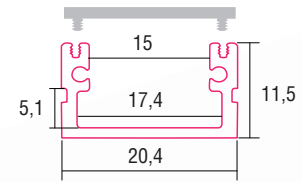

ALUMINIUM LED PROFIL ROMA XL 2M SCHWARZ

SMARTLED

Art. Nr.: BSLPR/1D

ALL TOGETHER BRILLIANT

IP65

LED Stripes
max.32W/m
15mm

ROMA XL SCHWARZ

Oberfläche	Schwarz eloxiert
Montageart	Aufbau
Schutzart (IP)	65
Maße (BxH/mm)	20,4 x 11,5
Farbe	RAL 9005
EAN Code	2000000065892

>> Standardlänge: 2m (Profile und Abdeckungen)

>> Überlängen auf Anfrage erhältlich (3m, 6m)

Eine neue Bauform macht es möglich, dass die Profile eine Zertifizierung nach IP65 erhalten. Die Abdeckung wird an der Oberseite und nicht an der Innenseite des Profiles montiert. Das Wasser kann somit nicht in das Profil eindringen, sondern läuft außen ab.

SMARTLED Aluminium Profile können nach Kundenwunsch auf die gewünschte Länge zugeschnitten werden.

Kompatibel mit

BSLP05/1D / Abdeckung schwarz

EAN 2000000062242

SLP00D / Frosted Abdeckung

EAN 2000000047027