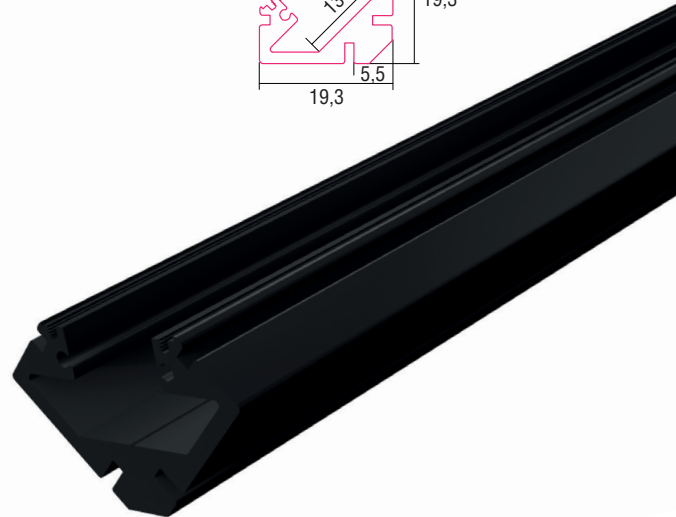

ALUMINIUM LED PROFIL SOPHIA 2M SCHWARZ

ALL TOGETHER BRILLIANT

Art. Nr.: BSLPS

SOPHIA SCHWARZ

| | |
|-----------------------|----------------------|
| Oberfläche | Schwarz eloxiert |
| Montageart | Aufbau 45° Eckprofil |
| Schutzart (IP) | 65 |
| Maße (BxH/mm) | 19,3x19,3 |
| Farbe | RAL 9005 |
| EAN Code | 2000000061450 |

>> Standardlänge: 2m (Profile und Abdeckungen)

>> Überlängen auf Anfrage erhältlich (3m, 6m)

Eine neue Bauform macht es möglich, dass die Profile eine Zertifizierung nach IP65 erhalten. Die Abdeckung wird an der Oberseite und nicht an der Innenseite des Profiles montiert. Das Wasser kann somit nicht in das Profil eindringen, sondern läuft außen ab.

SMARTLED Aluminium Profile können nach Kundenwunsch auf die gewünschte Länge zugeschnitten werden.

Kompatibel mit

BSLP05 / Abdeckung schwarz
EAN 2000000061467

SLP00 / Frosted Abdeckung
EAN 2000000046747

SLP01 / Opal Abdeckung
EAN 2000000046754