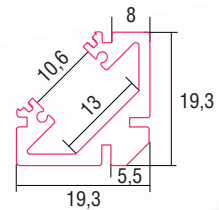

ALUMINIUM LED PROFIL SOPHIA 2M SCHWARZ

ALL TOGETHER BRILLIANT

Art. Nr.: BSLPS

SOPHIA SCHWARZ

| | |
|-----------------------|----------------------|
| Oberfläche | Schwarz eloxiert |
| Montageart | Aufbau 45° Eckprofil |
| Schutzart (IP) | 65 |
| Maße (BxH/mm) | 19,3x19,3 |
| Farbe | RAL 9005 |
| EAN Code | 2000000061450 |

>> Standardlänge: 2m (Profile und Abdeckungen)

>> Überlängen auf Anfrage erhältlich (3m, 6m)

Eine neue Bauform macht es möglich, dass die Profile eine Zertifizierung nach IP65 erhalten. Die Abdeckung wird an der Oberseite und nicht an der Innenseite des Profiles montiert. Das Wasser kann somit nicht in das Profil eindringen, sondern läuft außen ab.

SMARTLED Aluminium Profile können nach Kundenwunsch auf die gewünschte Länge zugeschnitten werden.

Kompatibel mit

BSLP05 / Abdeckung schwarz
EAN 2000000061467

SLP00 / Frosted Abdeckung
EAN 2000000046747

SLP01 / Opal Abdeckung
EAN 2000000046754