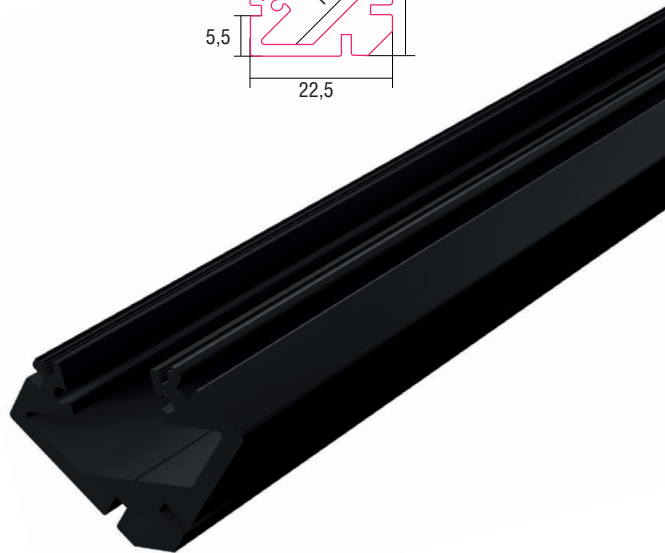

ALUMINIUM LED PROFIL SOPHIA XL 2M SCHWARZ

Art. Nr.: BSLPS/1D

ALL TOGETHER BRILLIANT

SOPHIA XL SCHWARZ

Oberfläche	Schwarz eloxiert
Montageart	Aufbau 45° Eckprofil
Schutzart (IP)	65
Maße (BxH/mm)	22,5x22,5
Farbe	RAL 9005
EAN Code	2000000066004

>> Standardlänge: 2m (Profile und Abdeckungen)

>> Überlängen auf Anfrage erhältlich (3m, 6m)

Eine neue Bauform macht es möglich, dass die Profile eine Zertifizierung nach IP65 erhalten. Die Abdeckung wird an der Oberseite und nicht an der Innenseite des Profiles montiert. Das Wasser kann somit nicht in das Profil eindringen, sondern läuft außen ab.

SMARTLED Aluminium Profile können nach Kundenwunsch auf die gewünschte Länge zugeschnitten werden.

Kompatibel mit

BSLP05/1D / Abdeckung schwarz

EAN 2000000062242

SLP00D / Frosted Abdeckung

EAN 2000000047027