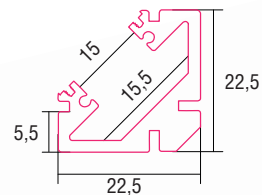

ALUMINIUM LED PROFIL SOPHIA XL 2M SCHWARZ

Art. Nr.: BSLPS/1D

ALL TOGETHER BRILLIANT

SOPHIA XL SCHWARZ

Oberfläche	Schwarz eloxiert
Montageart	Aufbau 45° Eckprofil
Schutzart (IP)	65
Maße (BxH/mm)	22,5x22,5
Farbe	RAL 9005
EAN Code	2000000066004

>> Standardlänge: 2m (Profile und Abdeckungen)

>> Überlängen auf Anfrage erhältlich (3m, 6m)

Eine neue Bauform macht es möglich, dass die Profile eine Zertifizierung nach IP65 erhalten. Die Abdeckung wird an der Oberseite und nicht an der Innenseite des Profiles montiert. Das Wasser kann somit nicht in das Profil eindringen, sondern läuft außen ab.

SMARTLED Aluminium Profile können nach Kundenwunsch auf die gewünschte Länge zugeschnitten werden.

Kompatibel mit

BSLP05/1D / Abdeckung schwarz

EAN 2000000062242

SLP00D / Frosted Abdeckung

EAN 2000000047027