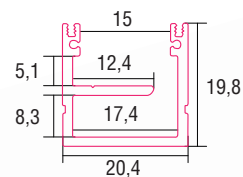

ALUMINIUM LED PROFIL VERSALLES 2M SCHWARZ SMARTLED

Art. Nr.: BSLPVE

ALL TOGETHER BRILLIANT

VERSALLES SCHWARZ

Oberfläche	Schwarz eloxiert
Montageart	Aufbau
Schutzart (IP)	65
Maße (BxH/mm)	20,4 x 19,8
Farbe	RAL 9005
EAN Code	2000000065922

>> Standardlänge: 2m (Profile und Abdeckungen)

>> Überlängen auf Anfrage erhältlich (3m, 6m)

Eine neue Bauform macht es möglich, dass die Profile eine Zertifizierung nach IP65 erhalten. Die Abdeckung wird an der Oberseite und nicht an der Innenseite des Profiles montiert. Das Wasser kann somit nicht in das Profil eindringen, sondern läuft außen ab.

SMARTLED Aluminium Profile können nach Kundenwunsch auf die gewünschte Länge zugeschnitten werden.

Kompatibel mit

BSLP05/1D / Abdeckung schwarz

EAN 2000000062242

SLP00D / Frosted Abdeckung

EAN 2000000047027