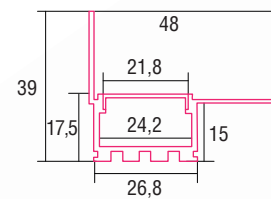

ALUMINIUM LED PROFIL KOZUS CR 2M

Art. Nr.: C0600/2

ALL TOGETHER BRILLIANT

LED Stripes
max.42W/m
21mm

KOZUS CR

Oberfläche	Nicht eloxiert
Montageart	Direkter Trockeneinbau
Schutzklasse (IP)	20
Maße (BxH/mm)	48x39
Einbaumaße (BxH/mm)	26,8 x 15
EAN Code	2000000062426

>> Standard Längen: 2m (Profile und Abdeckungen)
 >> Überlängen auf Anfrage erhältlich (3m, 6m)
 >> In Bezug auf die Abmessungen sind die Profile für Gipskartonplatten mit 12,5mm bzw. 15mm ausgelegt. Diese Profile werden gleichzeitig mit der Konstruktion der Gipskartonwände und -decken eingebaut.