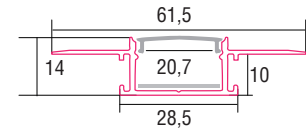

ALUMINIUM LED PROFIL MONTANA 2M

Art. Nr.: SLPEMO

ALL TOGETHER BRILLIANT

LED Stripes
max.32W/m
20mm

MONTANA

Oberfläche	Eloxiert
Montageart	Einbau Putz*
Schutzart (IP)	20
Maße (BxH/mm)	61,5x14
Einbaumaße (BxH/mm)	28,5x10
EAN Code	2000000062419

>> Standard Längen: 2m (Profile und Abdeckungen)

-

Aluminium Profile sind wie ein schützender Kokon für die LED Stripes. Sie werden benötigt um die entstehende Wärme des LED Stripes abzuführen. Dafür eignet sich am besten Aluminium. Durch die Abdeckungen, wird der LED Stripe auch von oben geschützt.

SMARTLED Aluminium Profile können nach Kundenwunsch auf die gewünschte Länge zugeschnitten werden.

Kompatibel mit

SLPE00/2 / Abdeckung

EAN 2000000062518

SLPE180 / Endkappe
ohne Kabelauslass

EAN 2000000065830