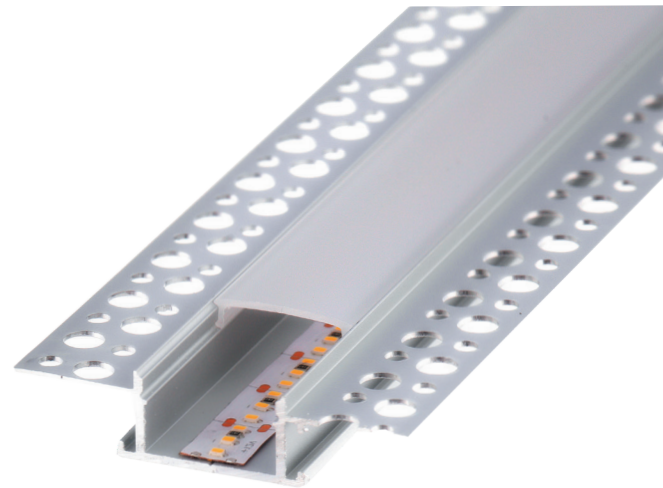

ALUMINIUM LED PROFIL MONTANA 2M

Art. Nr.: SLPEMO

ALL TOGETHER BRILLIANT

LED Stripes
max.32W/m
20mm

MONTANA

Oberfläche	Eloxiert
Montageart	Einbau Putz*
Schutzart (IP)	20
Maße (BxH/mm)	61,5x14
Einbaumaße (BxH/mm)	28,5x10
EAN Code	2000000062419

>> Standard Längen: 2m (Profile und Abdeckungen)

-

Aluminium Profile sind wie ein schützender Kokon für die LED Stripes. Sie werden benötigt um die entstehende Wärme des LED Stripes abzuführen. Dafür eignet sich am besten Aluminium. Durch die Abdeckungen, wird der LED Stripe auch von oben geschützt.

SMARTLED Aluminium Profile können nach Kundenwunsch auf die gewünschte Länge zugeschnitten werden.

Kompatibel mit

SLPE00/2 / Abdeckung

EAN 2000000062518

SLPE180 / Endkappe
ohne Kabelauslass

EAN 2000000065830