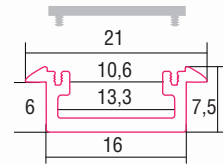

ALUMINIUM LED PROFIL FRANKFURT 2M

Art. Nr.: SLPF/1

ALL TOGETHER BRILLIANT

FRANKFURT

Oberfläche	Eloxiert
Montageart	Einbau
Schutzart (IP)	65
Maße (BxH/mm)	21x7,5
Einbaumaße (BxH/mm)	16x6
EAN Code	2000000046730

>> Standardlänge: 2m (Profile und Abdeckungen)

>> Überlängen auf Anfrage erhältlich (3m, 6m)

Eine neue Bauform macht es möglich, dass die Profile eine Zertifizierung nach IP65 erhalten. Die Abdeckung wird an der Oberseite und nicht an der Innenseite des Profiles montiert. Das Wasser kann somit nicht in das Profil eindringen, sondern läuft außen ab.

SMARTLED Aluminium Profile können nach Kundenwunsch auf die gewünschte Länge zugeschnitten werden.

Kompatibel mit

SLP00 / Frosted Abdeckung

EAN 2000000046747

SLP01 / Opal Abdeckung

EAN 2000000046754

SLP02 / Clear Abdeckung