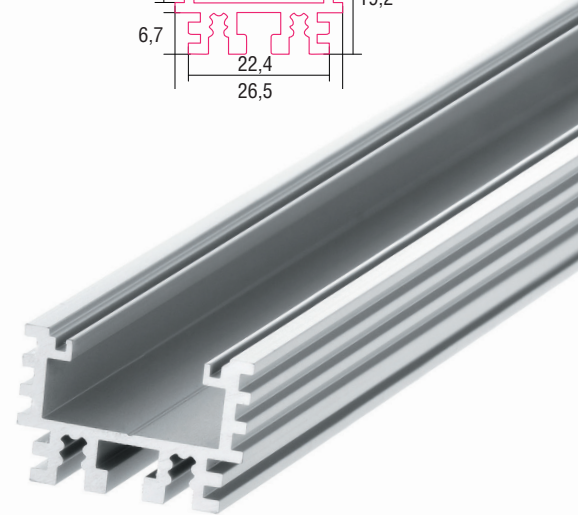

ALUMINIUM LED PROFIL INFERNO 2M

Art. Nr.: SLPI

ALL TOGETHER BRILLIANT

INFERNO

Oberfläche	Eloxiert
Montageart	Aufbau
Schutzart (IP)	65
Maße (BxH/mm)	26,5x19,2
EAN Code	2000000047126

>> Standardlänge: 2m (Profile und Abdeckungen)

>> Überlängen auf Anfrage erhältlich (3m, 6m)

-

Eine neue Bauform macht es möglich, dass die Profile eine Zertifizierung nach IP65 erhalten. Die Abdeckung wird an der Oberseite und nicht an der Innenseite des Profiles montiert. Das Wasser kann somit nicht in das Profil eindringen, sondern läuft außen ab.

SMARTLED Aluminium Profile können nach Kundenwunsch auf die gewünschte Länge zugeschnitten werden.

Kompatibel mit

SLP00D / Frosted Abdeckung

EAN 2000000047027

SLP01D / Opal Abdeckung

EAN 2000000047034

SLP02D / Clear Abdeckung