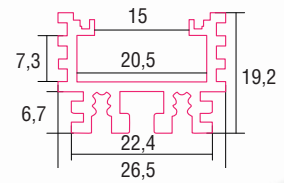

ALUMINIUM LED PROFIL INFERNO 2M

Art. Nr.: SLPI

ALL TOGETHER BRILLIANT

INFERNO

Oberfläche	Eloxiert
Montageart	Aufbau
Schutzart (IP)	65
Maße (BxH/mm)	26,5x19,2
EAN Code	2000000047126

>> Standardlänge: 2m (Profile und Abdeckungen)

>> Überlängen auf Anfrage erhältlich (3m, 6m)

-

Eine neue Bauform macht es möglich, dass die Profile eine Zertifizierung nach IP65 erhalten. Die Abdeckung wird an der Oberseite und nicht an der Innenseite des Profiles montiert. Das Wasser kann somit nicht in das Profil eindringen, sondern läuft außen ab.

SMARTLED Aluminium Profile können nach Kundenwunsch auf die gewünschte Länge zugeschnitten werden.

Kompatibel mit

SLP00D / Frosted Abdeckung

EAN 2000000047027

SLP01D / Opal Abdeckung

EAN 2000000047034

SLP02D / Clear Abdeckung