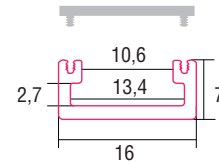

ALUMINIUM LED PROFIL MILANO 2M

Art. Nr.: SLPM/1

ALL TOGETHER BRILLIANT

MILANO

Oberfläche	Eloxiert
Montageart	Aufbau
Schutzart (IP)	65
Maße (BxH/mm)	16x7
EAN Code	2000000046709

>> Standardlänge: 2m (Profile und Abdeckungen)

>> Überlängen auf Anfrage erhältlich (3m, 6m)

-

Eine neue Bauform macht es möglich, dass die Profile eine Zertifizierung nach IP65 erhalten. Die Abdeckung wird an der Oberseite und nicht an der Innenseite des Profiles montiert. Das Wasser kann somit nicht in das Profil eindringen, sondern läuft außen ab.

SMARTLED Aluminium Profile können nach Kundenwunsch auf die gewünschte Länge zugeschnitten werden.

Kompatibel mit

SLP00 / Frosted Abdeckung

EAN 2000000046747

SLP01 / Opal Abdeckung

EAN 2000000046754

SLP02 / Clear Abdeckung