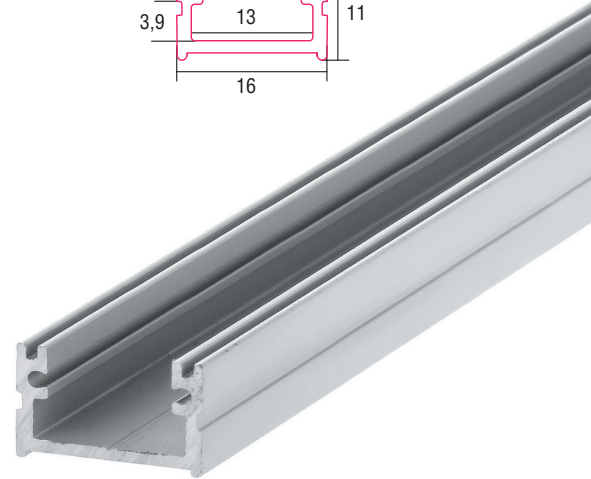

# ALUMINIUM LED PROFIL ROMA 2M

Art. Nr.: SLPR/1

ALL TOGETHER BRILLIANT

## ROMA

<b>Oberfläche</b>	Eloxiert
<b>Montageart</b>	Aufbau
<b>Schutzart (IP)</b>	65
<b>Maße (BxH/mm)</b>	16x11
<b>EAN Code</b>	2000000046716

>> Standardlänge: 2m (Profile und Abdeckungen)

>> Überlängen auf Anfrage erhältlich (3m, 6m)

-

Eine neue Bauform macht es möglich, dass die Profile eine Zertifizierung nach IP65 erhalten. Die Abdeckung wird an der Oberseite und nicht an der Innenseite des Profiles montiert. Das Wasser kann somit nicht in das Profil eindringen, sondern läuft außen ab.

SMARTLED Aluminium Profile können nach Kundenwunsch auf die gewünschte Länge zugeschnitten werden.