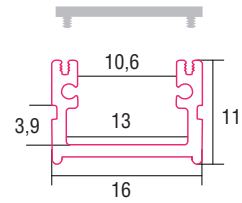

## ROMA

<b>Oberfläche</b>	Eloxiert
<b>Montageart</b>	Aufbau
<b>Schutzart (IP)</b>	65
<b>Maße (BxH/mm)</b>	16x11
<b>EAN Code</b>	2000000046716

>> Standardlänge: 2m (Profile und Abdeckungen)

>> Überlängen auf Anfrage erhältlich (3m, 6m)

-

Eine neue Bauform macht es möglich, dass die Profile eine Zertifizierung nach IP65 erhalten. Die Abdeckung wird an der Oberseite und nicht an der Innenseite des Profiles montiert. Das Wasser kann somit nicht in das Profil eindringen, sondern läuft außen ab.

SMARTLED Aluminium Profile können nach Kundenwunsch auf die gewünschte Länge zugeschnitten werden.