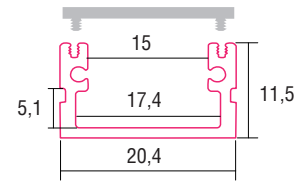

ALUMINIUM LED PROFIL ROMA XL 2M

Art. Nr.: SLPR/1D

ALL TOGETHER BRILLIANT

ROMA XL

Oberfläche	Eloxiert
Montageart	Aufbau
Schutzart (IP)	65
Maße (BxH/mm)	20,4x11,5
EAN Code	2000000046990

>> Standardlänge: 2m (Profile und Abdeckungen)

>> Überlängen auf Anfrage erhältlich (3m, 6m)

-

Eine neue Bauform macht es möglich, dass die Profile eine Zertifizierung nach IP65 erhalten. Die Abdeckung wird an der Oberseite und nicht an der Innenseite des Profiles montiert. Das Wasser kann somit nicht in das Profil eindringen, sondern läuft außen ab.

SMARTLED Aluminium Profile können nach Kundenwunsch auf die gewünschte Länge zugeschnitten werden.

Kompatibel mit

SLP00D / Frosted Abdeckung

EAN 2000000047027

SLP01D / Opal Abdeckung

EAN 2000000047034

SLP02D / Clear Abdeckung