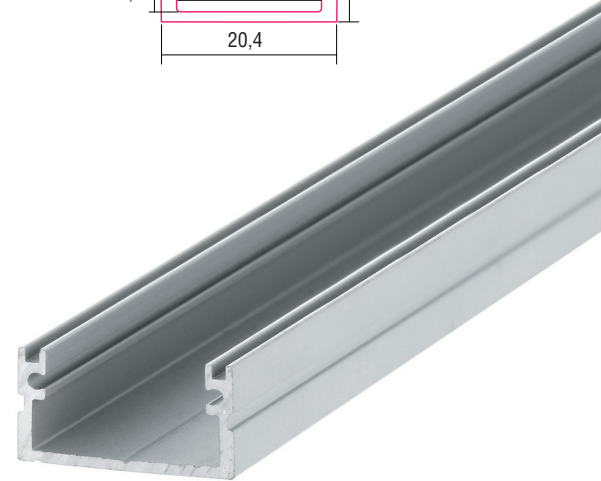

ALUMINIUM LED PROFIL ROMA XL 2M

Art. Nr.: SLPR/1D

ALL TOGETHER BRILLIANT

ROMA XL

Oberfläche	Eloxiert
Montageart	Aufbau
Schutzart (IP)	65
Maße (BxH/mm)	20,4x11,5
EAN Code	2000000046990

>> Standardlänge: 2m (Profile und Abdeckungen)

>> Überlängen auf Anfrage erhältlich (3m, 6m)

-

Eine neue Bauform macht es möglich, dass die Profile eine Zertifizierung nach IP65 erhalten. Die Abdeckung wird an der Oberseite und nicht an der Innenseite des Profiles montiert. Das Wasser kann somit nicht in das Profil eindringen, sondern läuft außen ab.

SMARTLED Aluminium Profile können nach Kundenwunsch auf die gewünschte Länge zugeschnitten werden.

Kompatibel mit

SLP00D / Frosted Abdeckung

EAN 2000000047027

SLP01D / Opal Abdeckung

EAN 2000000047034

SLP02D / Clear Abdeckung