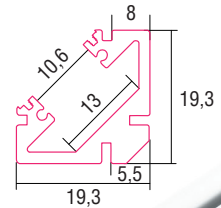

ALUMINIUM LED PROFIL SOPHIA 2M

Art. Nr.: SLPS

ALL TOGETHER BRILLIANT

SOPHIA

Oberfläche	Eloxiert
Montageart	Aufbau 45° Eckprofil
Schutzart (IP)	65
Maße (BxH/mm)	19,3x19,3
EAN Code	2000000047430

>> Standardlänge: 2m (Profile und Abdeckungen)

>> Überlängen auf Anfrage erhältlich (3m, 6m)

-

Eine neue Bauform macht es möglich, dass die Profile eine Zertifizierung nach IP65 erhalten. Die Abdeckung wird an der Oberseite und nicht an der Innenseite des Profiles montiert. Das Wasser kann somit nicht in das Profil eindringen, sondern läuft außen ab.