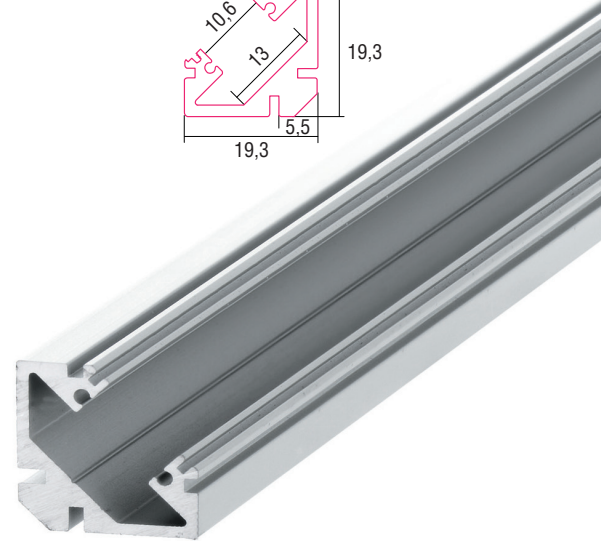

ALUMINIUM LED PROFIL SOPHIA 2M

Art. Nr.: SLPS

ALL TOGETHER BRILLIANT

SOPHIA

Oberfläche	Eloxiert
Montageart	Aufbau 45° Eckprofil
Schutzart (IP)	65
Maße (BxH/mm)	19,3x19,3
EAN Code	2000000047430

>> Standardlänge: 2m (Profile und Abdeckungen)

>> Überlängen auf Anfrage erhältlich (3m, 6m)

-

Eine neue Bauform macht es möglich, dass die Profile eine Zertifizierung nach IP65 erhalten. Die Abdeckung wird an der Oberseite und nicht an der Innenseite des Profiles montiert. Das Wasser kann somit nicht in das Profil eindringen, sondern läuft außen ab.

SMARTLED Aluminium Profile können nach Kundenwunsch auf die gewünschte Länge zugeschnitten werden.

Kompatibel mit

SLP00 / Frosted Abdeckung

EAN 2000000046747

SLP01 / Opal Abdeckung

EAN 2000000046754

SLP02 / Clear Abdeckung

EAN 2000000046761

SLP01/3 / Lens Abdeckung

EAN 2000000047249

SLP01/4 / Grau Abdeckung

EAN 2000000047249

SLP08/3 / Endkappe ohne Kabelauslass

EAN 2000000046945

SLP09/3 / Endkappe mit Kabelauslass