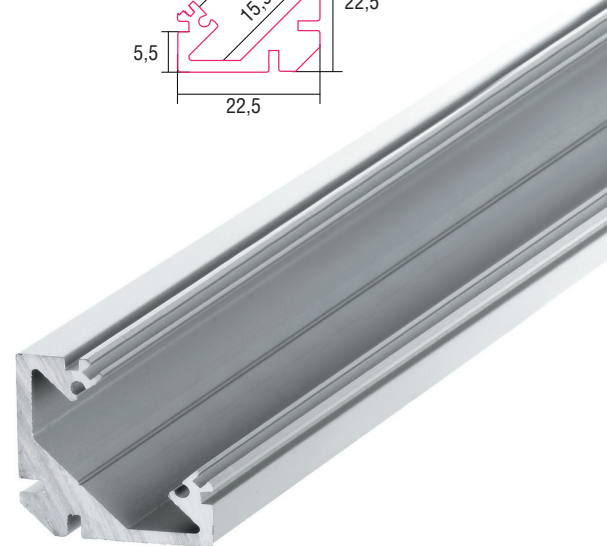

ALUMINIUM LED PROFIL SOPHIA XL 2M

Art. Nr.: SLPS/1D

ALL TOGETHER BRILLIANT

SOPHIA XL

Oberfläche	Eloxiert
Montageart	Aufbau 45° Eckprofil
Schutzart (IP)	65
Maße (BxH/mm)	22,5x22,5
EAN Code	2000000047003

- >> Standardlänge: 2m (Profile und Abdeckungen)
- >> Überlängen auf Anfrage erhältlich (3m, 6m)

Eine neue Bauform macht es möglich, dass die Profile eine Zertifizierung nach IP65 erhalten. Die Abdeckung wird an der Oberseite und nicht an der Innenseite des Profiles montiert. Das Wasser kann somit nicht in das Profil eindringen, sondern läuft außen ab.

SMARTLED Aluminium Profile können nach Kundenwunsch auf die gewünschte Länge zugeschnitten werden.

Kompatibel mit

SLP00D / Frosted Abdeckung
EAN 2000000047027

SLP01D / Opal Abdeckung
EAN 2000000047034

SLP02D / Clear Abdeckung
EAN 2000000047041