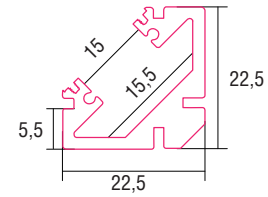

ALUMINIUM LED PROFIL SOPHIA XL 2M

Art. Nr.: SLPS/1D

ALL TOGETHER BRILLIANT

SOPHIA XL

Oberfläche	Eloxiert
Montageart	Aufbau 45° Eckprofil
Schutzart (IP)	65
Maße (BxH/mm)	22,5x22,5
EAN Code	2000000047003

- >> Standardlänge: 2m (Profile und Abdeckungen)
- >> Überlängen auf Anfrage erhältlich (3m, 6m)

Eine neue Bauform macht es möglich, dass die Profile eine Zertifizierung nach IP65 erhalten. Die Abdeckung wird an der Oberseite und nicht an der Innenseite des Profiles montiert. Das Wasser kann somit nicht in das Profil eindringen, sondern läuft außen ab.

SMARTLED Aluminium Profile können nach Kundenwunsch auf die gewünschte Länge zugeschnitten werden.

Kompatibel mit

SLP00D / Frosted Abdeckung
EAN 2000000047027

SLP01D / Opal Abdeckung
EAN 2000000047034

SLP02D / Clear Abdeckung
EAN 2000000047041