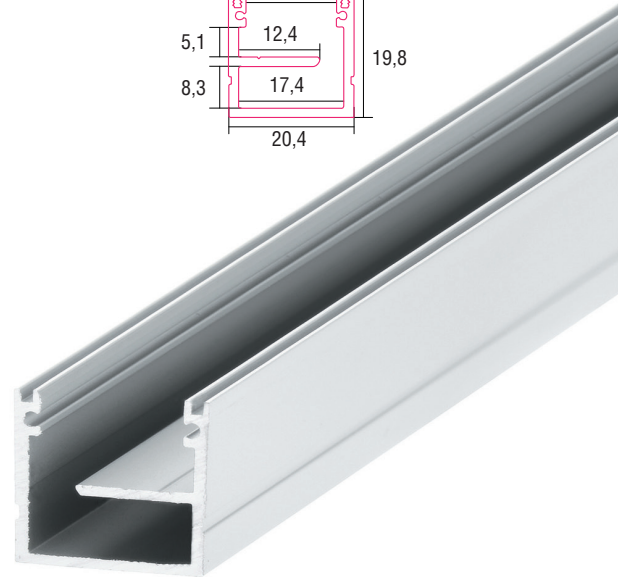

# ALUMINIUM LED PROFIL VERSALLES 2M

Art. Nr.: SLPVE

ALL TOGETHER BRILLIANT

## VERSALLES

<b>Oberfläche</b>	Eloxiert
<b>Montageart</b>	Aufbau
<b>Schutzart (IP)</b>	65
<b>Maße (BxH/mm)</b>	20,4x19,8
<b>EAN Code</b>	2000000056166

>> Standardlänge: 2m (Profile und Abdeckungen)

>> Überlängen auf Anfrage erhältlich (3m, 6m)

-

Eine neue Bauform macht es möglich, dass die Profile eine Zertifizierung nach IP65 erhalten. Die Abdeckung wird an der Oberseite und nicht an der Innenseite des Profiles montiert. Das Wasser kann somit nicht in das Profil eindringen, sondern läuft außen ab.

SMARTLED Aluminium Profile können nach Kundenwunsch auf die gewünschte Länge zugeschnitten werden.