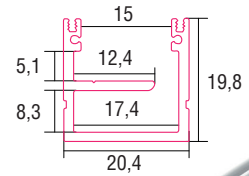

## VERSALLES

<b>Oberfläche</b>	Eloxiert
<b>Montageart</b>	Aufbau
<b>Schutzart (IP)</b>	65
<b>Maße (BxH/mm)</b>	20,4x19,8
<b>EAN Code</b>	2000000056166

>> Standardlänge: 2m (Profile und Abdeckungen)

>> Überlängen auf Anfrage erhältlich (3m, 6m)

-

Eine neue Bauform macht es möglich, dass die Profile eine Zertifizierung nach IP65 erhalten. Die Abdeckung wird an der Oberseite und nicht an der Innenseite des Profiles montiert. Das Wasser kann somit nicht in das Profil eindringen, sondern läuft außen ab.