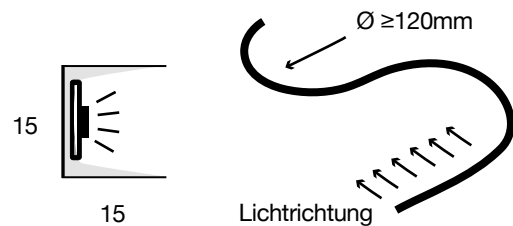

## SMARTLED FLEXI vertikal 12-930 IP67/IP68

Art. Nr.: FV3336

Linearer und hochflexibler LED Silikon-Tube; Montage mittels Montageclips oder Montageprofile; Binning-Selektion nach SDCM3; Farbwiedergabeindex RA >90; Lebensdauer nach LM80-08 50.000Std.; dimmbar mit jedem SMARTLED-PWM Dimmer; Umgebungstemperatur -30°C bis 70°C.

beständig gegen: UV-Strahlung, Salz, Lösungsmittel ; effiziente Wärmeableitung, Teilbarkeit: 5cm; Biegeradius: 120mm; max. 15m mit einer Einspeißung (Leitungsquerschnitt beachten!!!); Schutzart: IP67/IP68 (max. 20cm); Zertifikate: CE, ROHS Konform.

### Technische Daten:

- EAN Code: 2000000061788
- Leistung: 12W/m
- Lichtfarbe: 3000K
- Lichtstrom: 550lm/m
- Teilbarkeit: 5cm
- Betriebsspannung: 24V/DC
- Mengeneinheit: m

### Maße:

- 15x15mm

DATENBLATT

FLEXI VERTIKAL

SMARTLED-FLEXI Produkte können nach Kundenwunsch auf die gewünschte Länge konfektioniert werden. Es wird dabei ein 100cm Kabel direkt auf den Streifen gelötet, um die bestmögliche Verbindung zwischen Kabel und Led Band zu gewährleisten.