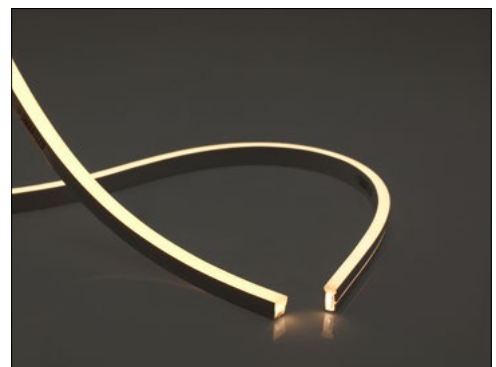

## SMARTLED FLEXI vertikal 12-930 IP67/IP68

Art. Nr.: FV3336

Linearer und hochflexibler LED Silikon-Tube; Montage mittels Montageclips oder Montageprofile; Binning-Selektion nach SDCM3; Farbwiedergabeindex RA >90; Lebensdauer nach LM80-08 50.000Std.; dimmbar mit jedem SMARTLED-PWM Dimmer; Umgebungstemperatur -30°C bis 70°C.

beständig gegen: UV-Strahlung, Salz, Lösungsmittel ; effiziente Wärmeableitung, Teilbarkeit: 5cm; Biegeradius: 120mm; max. 15m mit einer Einspeißung (Leitungsquerschnitt beachten!!!); Schutzart: IP67/IP68 (max. 20cm); Zertifikate: CE, ROHS Konform.

### Maße:

- 15x15mm

DATENBLATT

FLEXI VERTIKAL

SMARTLED-FLEXI Produkte können nach Kundenwunsch auf die gewünschte Länge konfektioniert werden. Es wird dabei ein 100cm Kabel direkt auf den Streifen gelötet, um die bestmögliche Verbindung zwischen Kabel und Led Band zu gewährleisten.