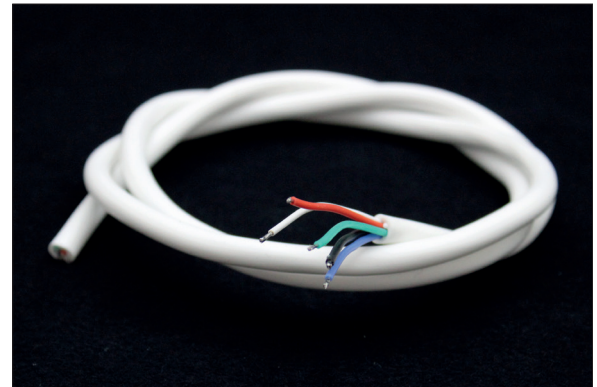

# SMARTLED FLEXI RGBW SILIKON-KABEL 5x0,50MM<sup>2</sup>

ALL TOGETHER BRILLIANT

Art. Nr.: KABFLEXI5

<b>Mengeneinheit</b>	m
<b>EAN Code</b>	2000000061924

>> für FLEXI  
>> 5-polig (RGBW)

## Kompatibel mit

				
<b>FV3339 / SMARTLED FLEXI</b> vertikal 12-927 IP67/IP68	<b>FV3336 / SMARTLED FLEXI</b> vertikal 12-930 IP67/IP68	<b>FV3335 / SMARTLED FLEXI</b> vertikal 12-940 IP67/IP68	<b>FVEC01 / SMARTLED FLEXI</b> vertikal Endkappe	<b>FVMC01 / SMARTLED FLEXI</b> vertikal Montageclip 4x20mm
<b>EAN</b> 2000000061801	<b>EAN</b> 2000000061788	<b>EAN</b> 2000000061795	<b>EAN</b> 2000000061863	<b>EAN</b> 2000000061894
				
<b>FVCF01 / SMARTLED FLEXI</b> vertikal Anschluss gerade	<b>FVCF02 / SMARTLED FLEXI</b> vertikal Anschluss gewinkelt	<b>FH3339 / SMARTLED FLEXI</b> horizontal 12-927 IP67/IP68	<b>FH3336 / SMARTLED FLEXI</b> horizontal 12-930 IP67/IP68	<b>FH3335 / SMARTLED FLEXI</b> horizontal 12-945 IP67/IP68
<b>EAN</b> 2000000061870	<b>EAN</b> 2000000065588	<b>EAN</b> 2000000061771	<b>EAN</b> 2000000061627	<b>EAN</b> 2000000061764
				
<b>FH3330 / SMARTLED FLEXI</b> horizontal 12-RGB IP67/IP68	<b>FH3330+6 / SMARTLED FLEXI</b> horizontal 12-RGBW IP67/IP68	<b>FVCF02 / SMARTLED FLEXI</b> horizontal Montageclip 1000mm	<b>FHMC03 / SMARTLED FLEXI</b> horizontal Montagekanal starr 1m	<b>FHMC01 / SMARTLED FLEXI</b> horizontal Montageclip 20mm
<b>EAN</b> 2000000061825	<b>EAN</b> 2000000061818	<b>EAN</b> 2000000061849	<b>EAN</b> 2000000065793	<b>EAN</b> 2000000061832