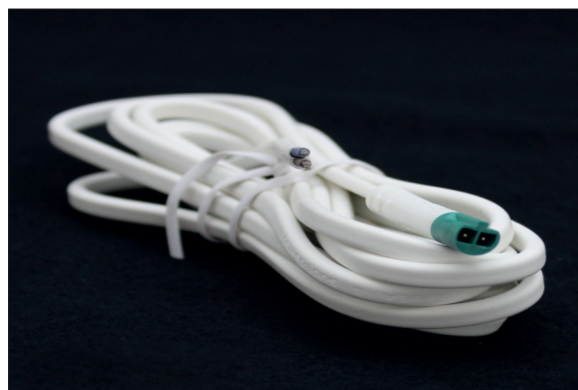

SMARTLED MINI CONNECTOR 24V FEMALE 6A 3M

ALL TOGETHER BRILLIANT

Art. Nr.: 24FS3

| | |
|----------------------|-------------------|
| Mengeneinheit | Stk |
| Maße | d=10mm / t=43,5mm |
| EAN Code | 2000000056111 |

- >> Kupplung grün
- >> 3m Kabel 2x0,75mm²

smartled.at